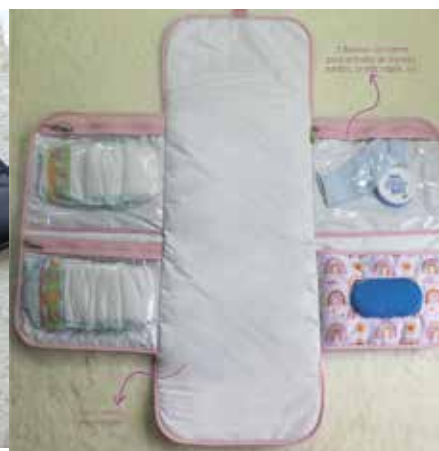

* DISEÑOS *

Cambiador
Portátil
Mini Pañalera

Luz
Rosa

Diseño y nombre personalizado

Parte interna impermeable

Sujetador de mano y muñeca

Bolsillo con orificio apto para pañitos

Bolsillos con cierre para artículos de limpieza

🌸 ELIGE EL COLOR DE PLASTICO INTERNO: 🌸

1.

2.

3.

4.

🌸 ELIGE EL COLOR DE BORDE O SESGO EXTERNO 🌸

CELESTE

ROSADO